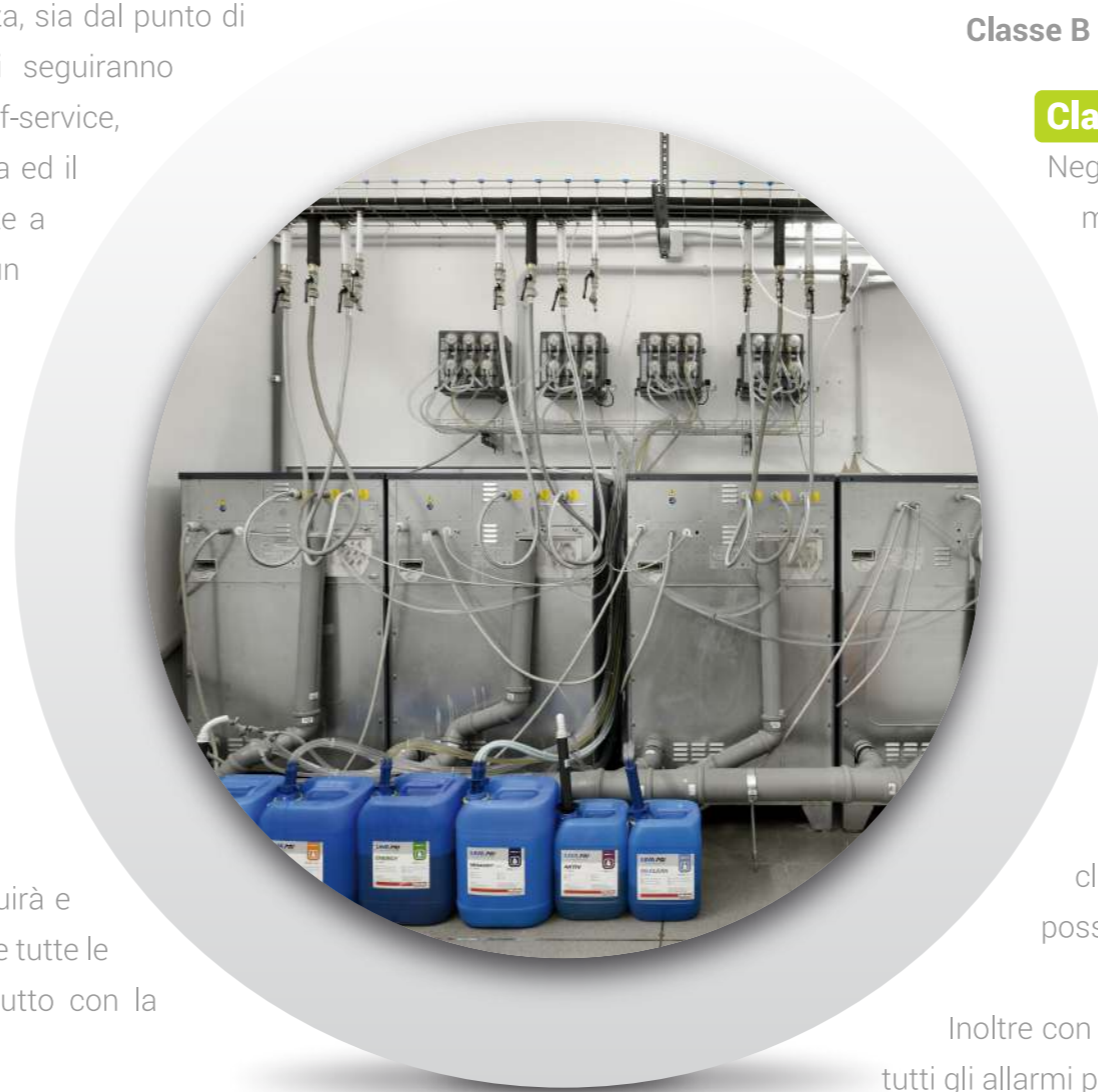

## Qualità Lavapiù senza pensieri

In una Lavapiù nulla è lasciato al caso! Il nostro staff tecnico potrà assisterti anche nella delicata fase di realizzazione gli impianti che, come il resto della lavanderia, possono fare la differenza, sia dal punto di vista delle prestazioni che dell'efficientamento. I tecnici specializzati Lavapiù ti seguiranno costantemente fornendoti tutto il necessario per la realizzazione della tua lavanderia self-service, dalle opere murarie a quelle idrauliche ed elettriche, garantendoti la giusta assistenza ed il rispetto scrupoloso dei tempi di consegna. La qualità delle lavorazioni tutte eseguite a regola d'arte e dei materiali di primissima scelta, sono elementi fondamentali di un pacchetto di servizi chiavi in mano che vanno dalla progettazione, esecuzione e qualora richiesto anche l'espletazione delle pratiche burocratiche necessaria.

## Espletazione pratiche burocratiche

Lavapiù, qualora richiesto, potrà metterti a disposizione un tecnico in loco che ti seguirà e provvederà a redarre tutte le autorizzazioni necessarie, provvedendo anche ad espletare tutte le pratiche in merito ai permessi, alla sicurezza e all'autorizzazioni da richiedere, il tutto con la massima celerità in modo da rendere veloce l'apertura del tuo nuovo punto vendita.